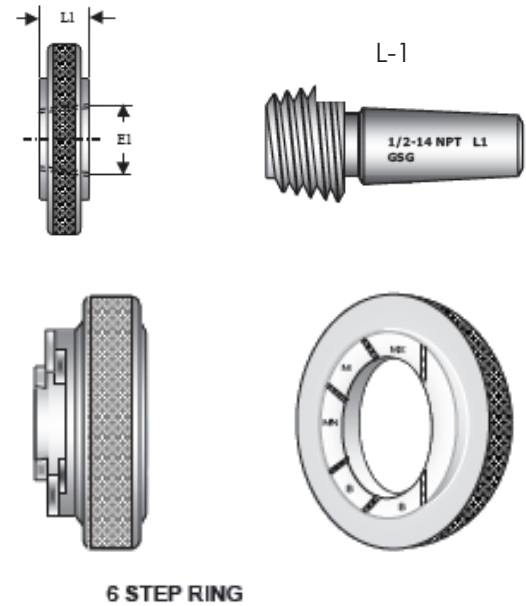

TAPERED PIPE THREAD GAGES

NPT * Supplied with one step. Additional steps priced on application.

Size	L-1 Ring Gage		L-1 Plug Gage		Handle		
	EDP #	Price	EDP #	Price	EDP #	#	Price
1/16 - 27	PRL100001	\$180.00	PPL100002	\$93.00	HDL000004	1	\$10.00
1/8 - 27	PRL100002	\$137.00	PPL100005	\$73.00	HDL000009	2	\$10.00
1/4 - 18	PRL100003	\$137.00	PPL100008	\$76.00	HDL000014	3	\$10.00
3/8 - 18	PRL100004	\$147.00	PPL100011	\$84.00	HDL000014	3	\$10.00
1/2 - 14	PRL100005	\$164.00	PPL100014	\$95.00	HDL000019	4	\$11.00
3/4 - 14	PRL100006	\$186.00	PPL100017	\$109.00	HDL000019	4	\$11.00
1 - 11 1/2	PRL100007	\$212.00	PPL100020	\$120.00	HDL000024	5	\$12.00
1 1/4 - 11 1/2	PRL100008	\$234.00	PPL100023	\$135.00	HDL000024	5	\$12.00
1 1/2 - 11 1/2	PRL100009	\$277.00	PPL100026	\$152.00	HDL000024	5	\$12.00
2 - 11 1/2	PRL100010	\$330.00	PPL100029	\$186.00	HDL000024	5	\$12.00
2 1/2 - 8	PRL100011	\$388.00	PPL100032	\$223.00	HDL000027	6 SE	\$16.00
3 - 8	PRL100012	\$488.00	PPL100035	\$259.00	HDL000027	6 SE	\$16.00
3 1/2 - 8	PRL100013	\$666.00	PPL100037	\$388.00	HDL000031	7 SE	\$17.00
4 - 8	PRL100014	\$761.00	PPL100038	\$432.00	HDL000031	7 SE	\$17.00
5 - 8	PRL100015	\$920.00	PPL100039	\$603.00	HDL000031	7 SE	\$17.00
6 - 8	PRL100016	\$1,085.00	PPL100040	\$718.00	HDL000031	7 SE	\$17.00